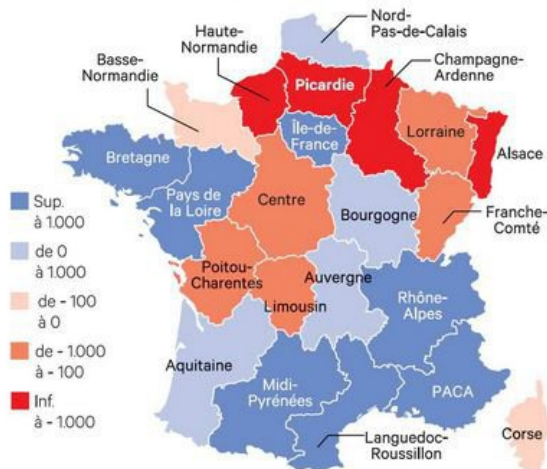

Le solde des créations d'emplois dans les régions françaises en 2014

Nombre d'emplois...	...créés	...détruits	Solde
Île-de-France	19.851	9.251	10.600
Midi-Pyrénées	4.972	1.623	3.349
Pays de la Loire	5.631	3.738	1.893
Bretagne	4.495	2.639	1.856
PACA	5.031	3.299	1.732
Languedoc-Roussillon	2.418	962	1.456
Rhône-Alpes	5.799	4.539	1.260
Auvergne	1.436	516	920
Aquitaine	2.478	1.725	753
Nord-Pas-de-Calais	5.248	4.651	597
Bourgogne	1.725	1.578	147
Corse	40	65	-25
Basse-Normandie	1.420	1.478	-58
Lorraine	2.142	2.302	-160
Centre	2.121	2.366	-245
Poitou-Charentes	1.566	2.236	-670
Franche-Comté	739	1.530	-791
Limousin	326	1.131	-805
Alsace	1.848	2.861	-1.013
Haute-Normandie	831	2.267	-1.436
Champagne-Ardenne	721	2.236	-1.515
Picardie	1.040	2.687	-1.647

© Les Echos Le baromètre FIE publié par Les Echos

dans vos régions

Dérapages d'élus locaux : pour la peine de mort et contre l'Islam France 3 Centre

Grande solidarité pour aider la petite Lilou à guérir
France 3 Centre

Ciggo, l'appli ardennaise qui met en relation les voyageurs France 3 Champagne-Ardenne

Deux braqueurs en fuite stoppés par des témoins à Frontignan

Matinée équestre triomphale à la fêria de Nîmes avec 9 oreilles et 1 queue coupées

Recommandé par